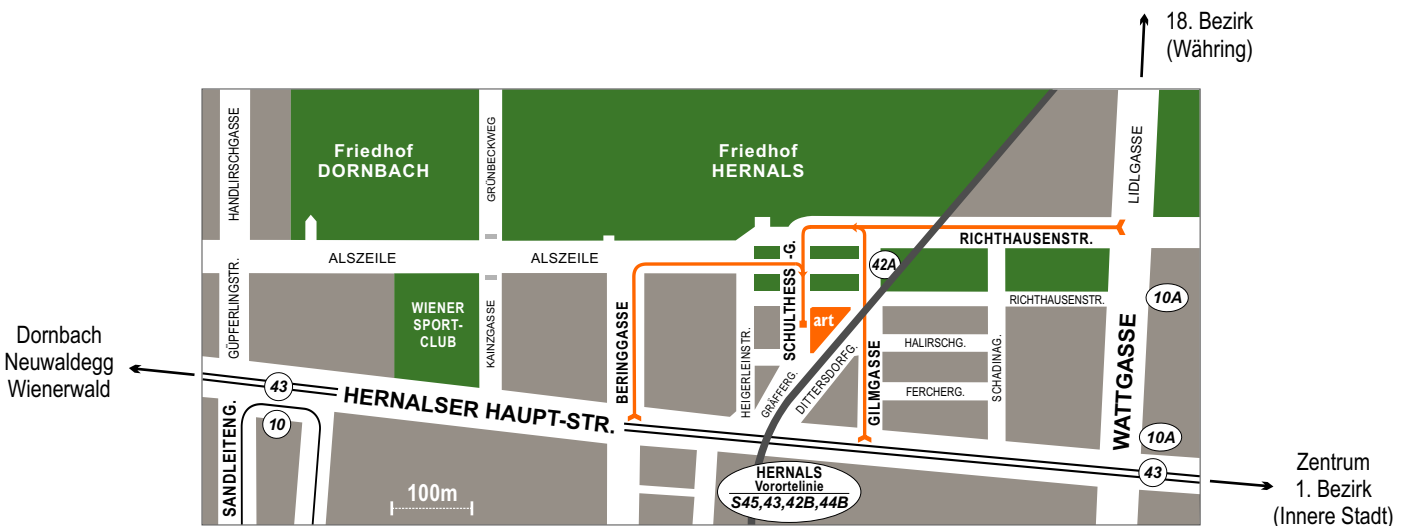

A1170 Wien, Schultheßgasse 8
48°13'29.0"N / 16°19'04.9"E

Anfahrt mit Öffis: Straßenbahn 43: Station "Hernalts/Vorortlinie"
Schnellbahn S45: Station "Hernalts/Vorortlinie"
Bus 10A: Station "Richthausenstraße"
Bus 42B: Station "Hernalts/Vorortlinie"
Bus 44B: Station "Hernalts/Vorortlinie"

16. Bezirk
(Ottakring)

▶ = Einbahn