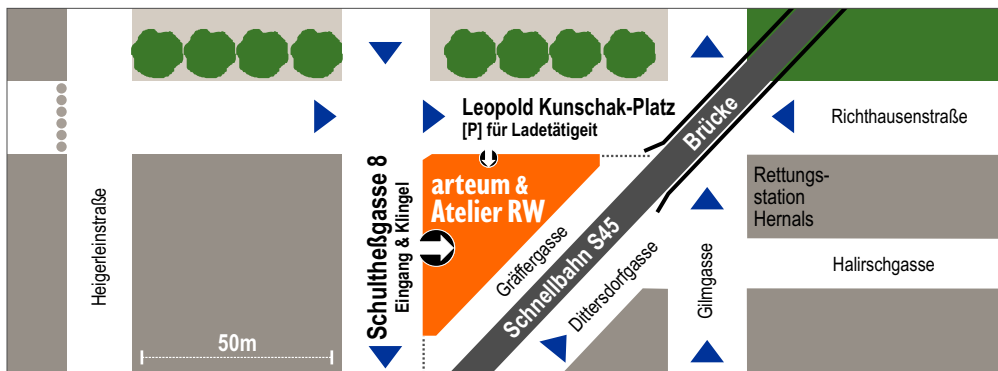

A1170 Wien, Schultheßgasse 8
48°13'29.0"N / 16°19'04.9"E

Anfahrt mit Öffis: Straßenbahn 43: Station "Hernalts/Vorortlinie"
Schnellbahn S45: Station "Hernalts/Vorortlinie"
Bus 10A: Station "Richthausenstraße"
Bus 42B: Station "Hernalts/Vorortlinie"
Bus 44B: Station "Hernalts/Vorortlinie"

16. Bezirk
(Ottakring)

▶ = Einbahn